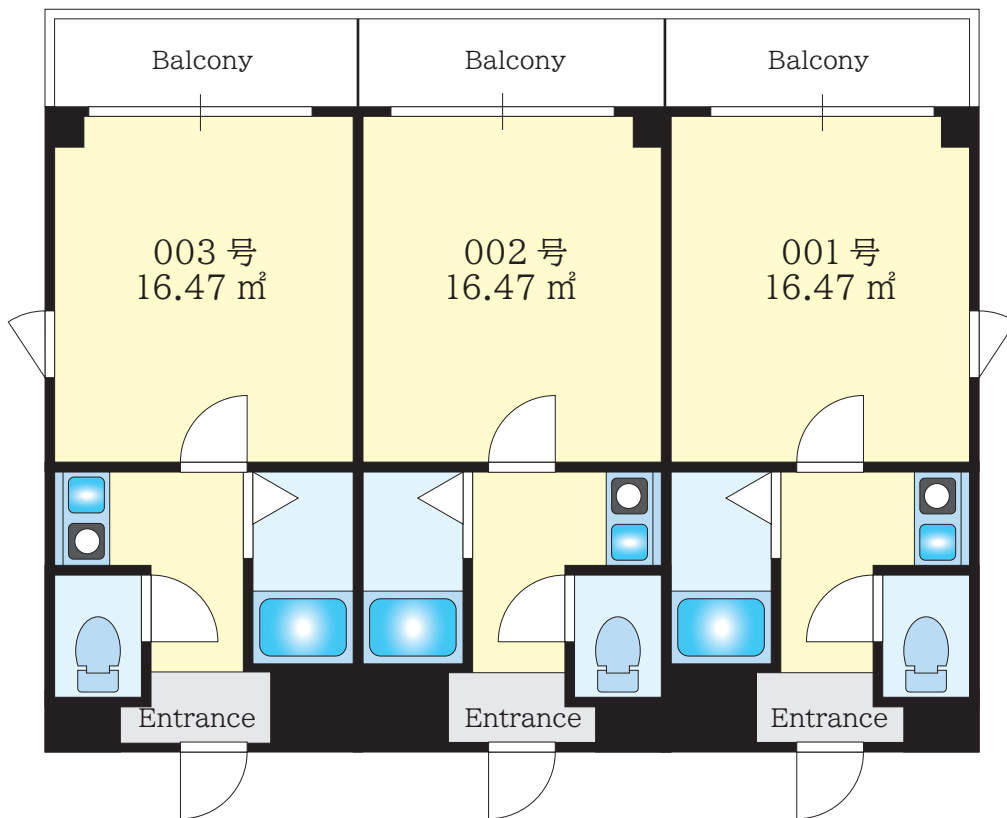

Short Stay [3 個月 ~ 5 個月]

◆ 不 設 短 期 租 約 方 案 ◆

- 共用設備：大門密碼鎖・升降機
- 建築結構：鋼骨構造 10 層高 ■ 面積：16.47 m²
- 單車停放處：有 [登錄費用 1,000 日圓 (簽約時一次繳付) / 免費停放] ※停車位置數量有限
- 備註：不可 2 人入住

※房型每間配置與設計格局不盡相同, 申請前請務必先參考樓層平面圖

房間設備 Standard								Option	
電燈照明	雪 櫃	洗衣機	IH電磁爐	桌 子	椅 子	床 架	收納家具	微波爐・電飯煲	
							or		