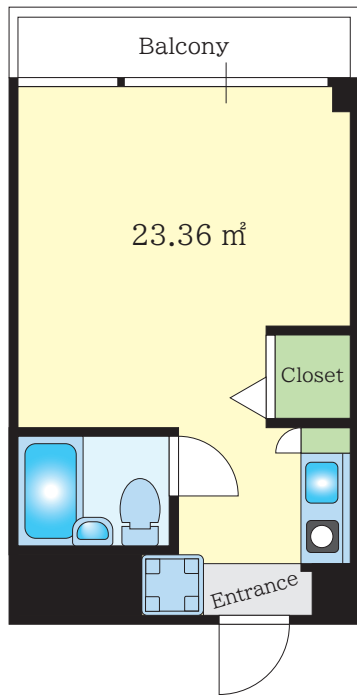

Short Stay [3 個月 ~ 5 個月]

◆ 不 設 短 期 租 約 方 案 ◆

- 共用設備：大門密碼鎖・升降機・閉路電視・投幣式洗衣機
- 建築結構：鋼筋混凝土構造 7 層高 ■ 面積：22.91・23.36 m²
- 單車停放處：有 [登錄費用 1,000 日圓 (簽約時一次繳付) / 免費停放] ※停車位置數量有限
- 備註：不可 2 人入住

※房型每間配置與設計格局不盡相同, 申請前請務必先參考樓層平面圖

房間設備 Standard							Option
電燈照明	雪 櫃	洗衣機	IH 電磁爐	桌 子	椅 子	床 架	微波爐・電飯煲

上記照片是僅供參考、根據各個房間 顏色及樣式會有所不同