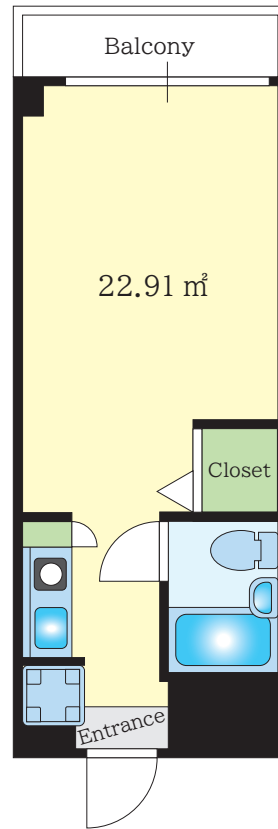

Address 546-0044 大阪市東住吉区北田辺 1-8-20
1-8-20 Kitatanabe Higashisumiyoshi-ku,
Osaka-shi, Osaka-fu 546-0044
Japan

- ★ JR 阪和線『美章園』站 徒歩 2 分
- ★ Osaka Metro 谷町線『文の里』站 徒歩 7 分
- ★ Osaka Metro 御堂筋線『昭和町』站 徒歩 12 分

Long Stay [6 個月以上]

房 租	46,000 日圓 / 月
火災保險	500 日圓 / 月
網 路	各房間附有免費獨立 WiFi
水 費	房租含水費
電 費	需另外繳付 (由敝司收取 連同房租一起繳付)
煤 氣 費	需另外繳付 (於便利商店繳費)
禮 金	0 日圓
清潔費用	25,000 日圓 [簽約時繳付一次]
房間設備 Standard	冷暖氣機・電燈照明・雪櫃・洗衣機・IH 電磁爐 桌子・椅子・床架
Option	上述設備+微波爐・電飯煲 (禮金+10,000 日圓)

Short Stay [3 個月 ~ 5 個月]

◆ 不 設 短 期 租 約 方 案 ◆

- 共用設備：大門密碼鎖・升降機・閉路電視・投幣式洗衣機
- 建築結構：鋼筋混凝土構造 7 層高 ■ 面積：22.91・23.36 m²
- 單車停放處：有 [登錄費用 1,000 日圓 (簽約時一次繳付) / 免費停放] ※停車位置數量有限
- 備註：不可 2 人入住

※房型每間配置與設計格局不盡相同, 申請前請務必先參考樓層平面圖

房間設備 Standard							Option
電燈照明	雪 櫃	洗衣機	IH 電磁爐	桌 子	椅 子	床 架	微波爐・電飯煲

上記照片是僅供參考、根據各個房間 顏色及樣式會有所不同