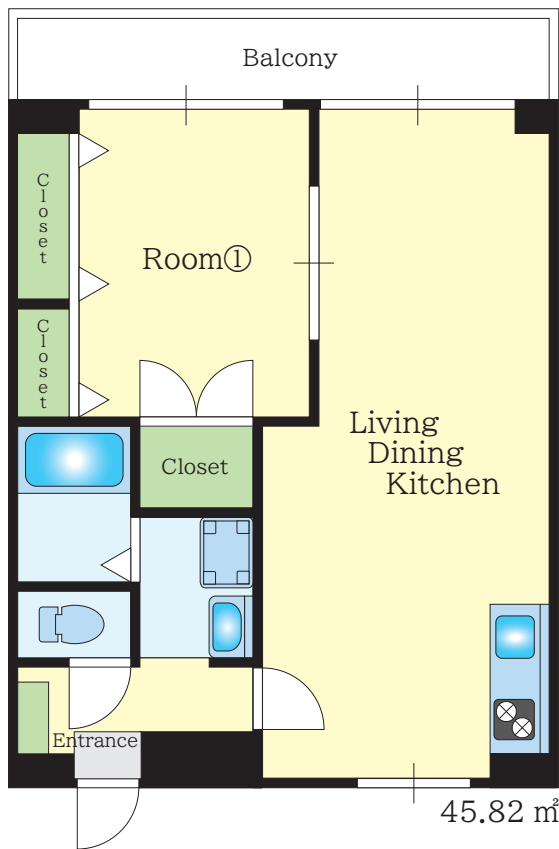

房 租	80,000 日圓 / 月
火災保險	500 日圓 / 月
網 路	各房間附有免費獨立 WiFi
水 費	房租含水費
電 費	需另外繳付 (由敝司收取 連同房租一起繳付)
煤 氣 費	需另外繳付 (於便利商店繳費)
禮 金	70,000 日圓 [簽約時繳付一次]
清潔費用	25,000 日圓 [簽約時繳付一次]
房間設備 Standard	冷暖氣機・電燈照明・雪櫃・洗衣機・雙頭煤氣爐 桌子×2・椅子×2・床架×2
Option	上述設備+微波爐・電飯煲 (禮金+10,000 日圓)

Short Stay [3 個月 ~ 5 個月]

◆ 不 設 短 期 租 約 方 案 ◆

- 共用設備：大門密碼鎖・升降機・閉路電視・投幣式洗衣機
- 建築結構：鋼筋混凝土構造 7 層高 ■ 面積：45.82 m²
- 單車停放處：有 [登錄費用 1,000 日圓 (簽約時一次繳付) / 免費停放] ※停車位置數量有限
- 備註：簽約者 2 名的其中 1 名退租時，另 1 名也必須退租

※房型每間配置與設計格局不盡相同，申請前請務必先參考樓層平面圖

房間設備 Standard							Option
電燈照明	雪 櫃	洗衣機	雙頭煤氣爐	桌子×2	椅子×2	床架×2	微波爐・電飯煲

上記照片是僅供參考、根據各個房間 顏色及樣式會有所不同