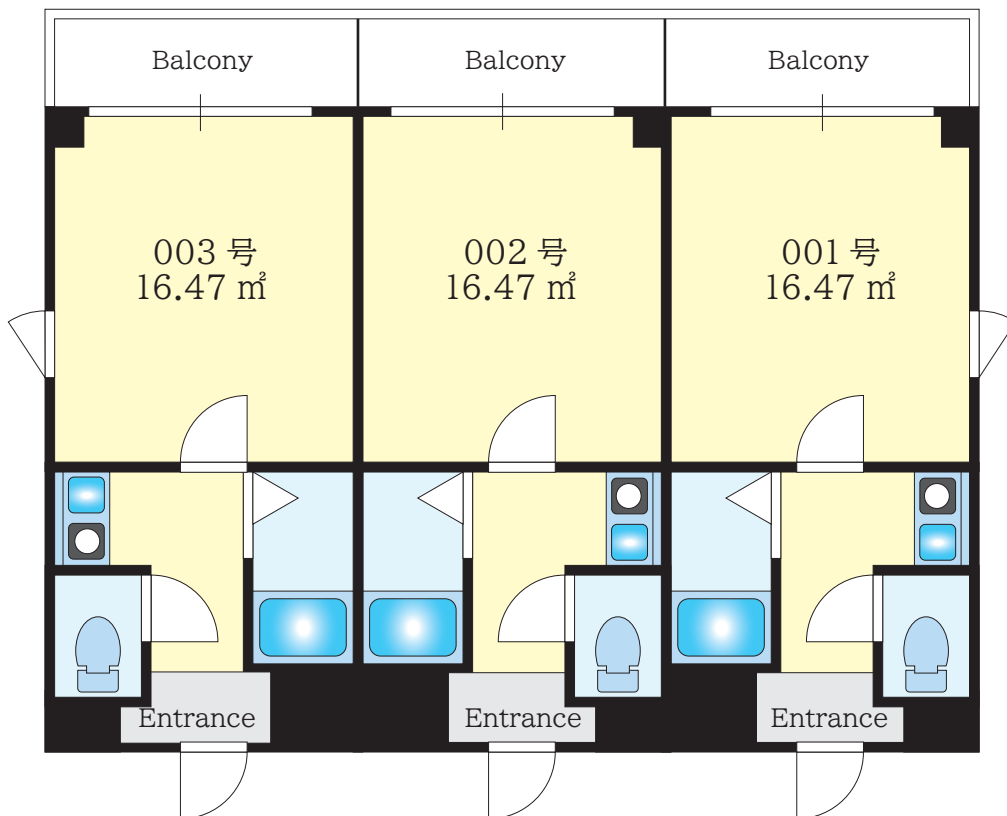

Short Stay [3 個月 ~ 5 個月]

◆ 不 設 短 期 租 約 方 案 ◆

- 共用設備：大門自動鎖・電梯
- 建築結構：鋼骨構造 10 層高 ■ 面積：16.47 m²
- 腳踏車停放處：有 [登錄費用 1,000 日圓 (簽約時一次繳付) / 免費停放] ※停車位置數量有限
- 備註：不可 2 人入住

※房型每間配置與設計格局不盡相同，申請前請務必先參考樓層平面圖

房間設備 Standard								Option	
電燈照明	冰 箱	洗衣機	IH電磁爐	桌 子	椅 子	床 架	收納家具	微波爐・電子鍋	