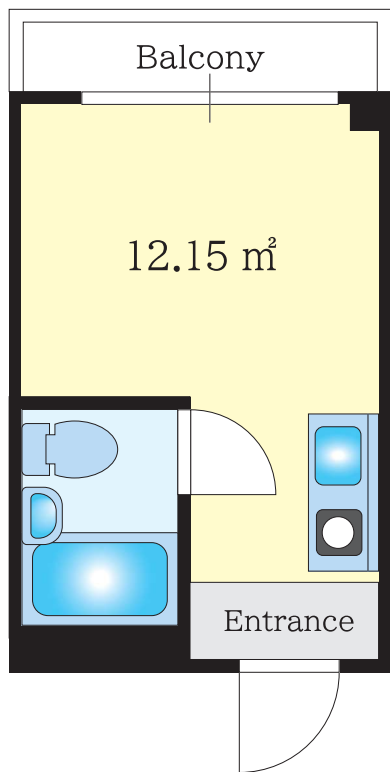

房間設備	空調・電燈照明・冰箱・洗衣機・IH 電磁爐 桌子・椅子・床架・收納家具 微波爐・電子鍋
------	---

- 共用設備：監控攝影機
- 建築結構：鋼骨構造 5 層高 ■ 面積：12.15 m²
- 腳踏車停放處：有 [登錄費用 1,000 日圓 (簽約時一次繳付) / 免費停放] ※ 停車位置數量有限
- 備註：不可 2 人入住

※ 房型每間配置與設計格局不盡相同, 申請前請務必先參考樓層平面圖