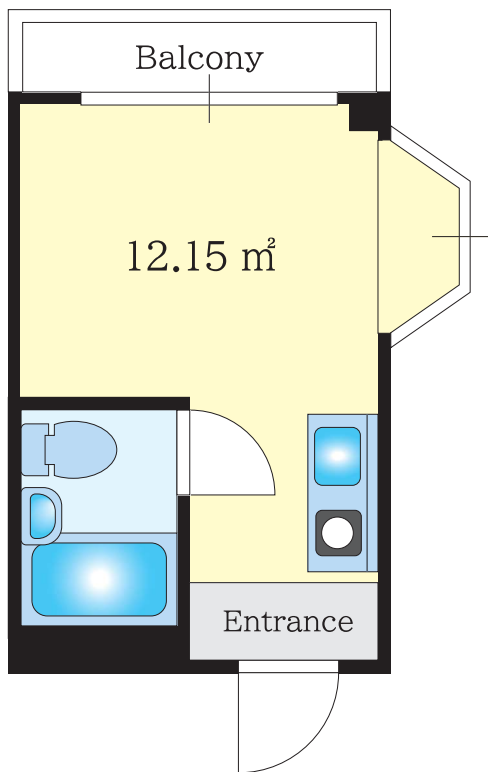

房間設備	空調・電燈照明・冰箱・洗衣機・IH 電磁爐 桌子・椅子・床架・收納家具 微波爐・電子鍋
------	---

- 共用設備：監控攝影機
- 建築結構：鋼骨構造 5 層高 ■ 面積：12.15 m²
- 腳踏車停放處：有 [登錄費用 1,000 日圓 (簽約時一次繳付) / 免費停放] ※ 停車位置數量有限
- 備註：不可 2 人入住

※ 房型每間配置與設計格局不盡相同, 申請前請務必先參考樓層平面圖

房間設備 Standard								Option	
電燈照明	冰 箱	洗衣機	IH 電磁爐	桌 子	椅 子	床 架	收納家具	微波爐 · 電子鍋	
							or		

上記照片是僅供參考、根據各個房間 顏色及樣式會有所不同