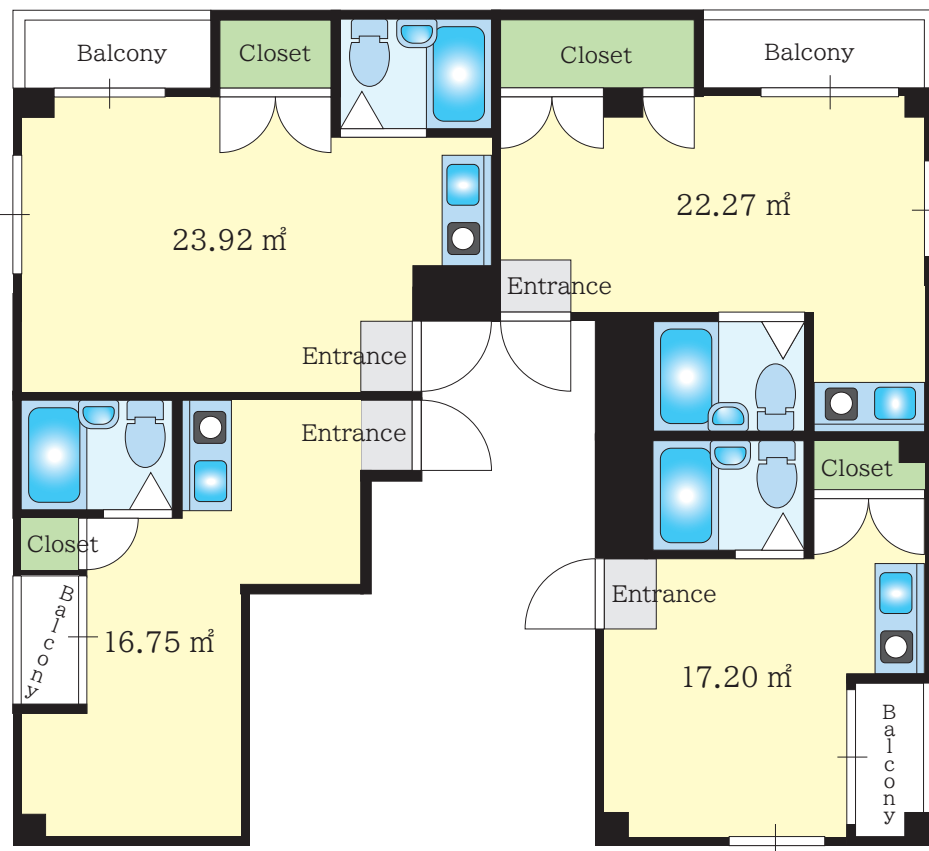

Address 652-0803 神戸市兵庫区大開通 10-3-9
10-3-9 Daikaidori Hyogo-ku,
Kobe-shi, Hyogo-ken 652-0803
Japan

- 交通方式
- ★ 神戸高速鉄道『大開』站 徒歩 5分
 - ★ JR 神戸線『兵庫』站 徒歩 7分
 - ★ 神戸市営地下鉄 西神・山手線『上沢』站 徒歩 8分

Long Stay [6 個月以上]

房租	38,000 ~ 44,000 日圓 / 月
火災保險	500 日圓 / 月
網路	各房間附有免費獨立 WiFi
水費	需另外繳付 (於便利商店繳費)
電費	需另外繳付 (於便利商店繳費)
瓦斯費	需另外繳付 (於便利商店繳費)
禮金	0 日圓
清潔費用	25,000 日圓 [簽約時繳付一次]
房間設備 Standard	空調・電燈照明・冰箱・洗衣機・IH 電磁爐 桌子・椅子・床架・收納家具 (只配置於 12.93 m ² ・15.82 m ² 的房間)
Option	上述設備+微波爐・電子鍋 (禮金+10,000 日圓)

Short Stay [3 個月 ~ 5 個月]

◆ 不設短期租約方案 ◆

- 共用設備：電梯・監控攝影機
- 建築結構：鋼骨構造 8 層高 ■ 面積：12.93 m² ~ 23.92 m²
- 腳踏車停放處：沒有
- 備註：不可 2 人入住

※房型每間配置與設計格局不盡相同，申請前請務必先參考樓層平面圖

房間設備 Standard								Option	
電燈照明	冰箱	洗衣機	IH電磁爐	桌子	椅子	床架	收納家具	微波爐・電子鍋	
								只配置於 12.93 m ² ・15.82 m ² 的房間	

上記照片是僅供參考、根據各個房間 顏色及樣式會有所不同