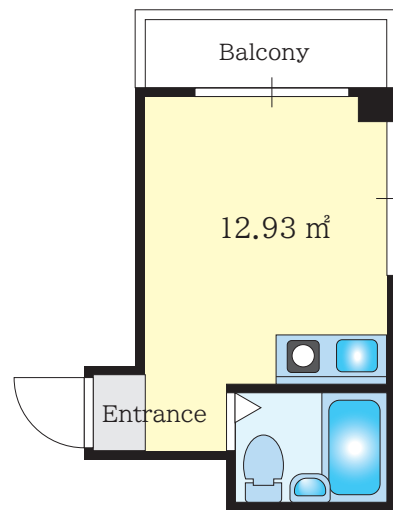

Address 652-0803 神戸市兵庫区大開通 10-3-9
10-3-9 Daikaidori Hyogo-ku,
Kobe-shi, Hyogo-ken 652-0803
Japan

- 交通方式
- ★ 神戸高速鉄道『大開』站 徒歩 5分
 - ★ JR 神戸線『兵庫』站 徒歩 7分
 - ★ 神戸市営地下鉄 西神・山手線『上沢』站 徒歩 8分

Long Stay [6 個月以上]

房租	38,000 ~ 44,000 日圓 / 月
火災保險	500 日圓 / 月
網路	各房間附有免費獨立 WiFi
水費	需另外繳付 (於便利商店繳費)
電費	需另外繳付 (於便利商店繳費)
瓦斯費	需另外繳付 (於便利商店繳費)
禮金	0 日圓
清潔費用	25,000 日圓 [簽約時繳付一次]
房間設備 Standard	空調・電燈照明・冰箱・洗衣機・IH 電磁爐 桌子・椅子・床架・收納家具 (只配置於 12.93 m ² ・15.82 m ² 的房間)
Option	上述設備+微波爐・電子鍋 (禮金+10,000 日圓)

Short Stay [3 個月 ~ 5 個月]

◆ 不設短期租約方案 ◆

- 共用設備：電梯・監控攝影機
- 建築結構：鋼骨構造 8 層高 ■ 面積：12.93 m² ~ 23.92 m²
- 腳踏車停放處：沒有
- 備註：不可 2 人入住

※房型每間配置與設計格局不盡相同，申請前請務必先參考樓層平面圖

房間設備 Standard								Option	
電燈照明	冰箱	洗衣機	IH電磁爐	桌子	椅子	床架	收納家具	微波爐・電子鍋	
								只配置於 12.93 m ² ・15.82 m ² 的房間	

上記照片是僅供參考、根據各個房間 顏色及樣式會有所不同