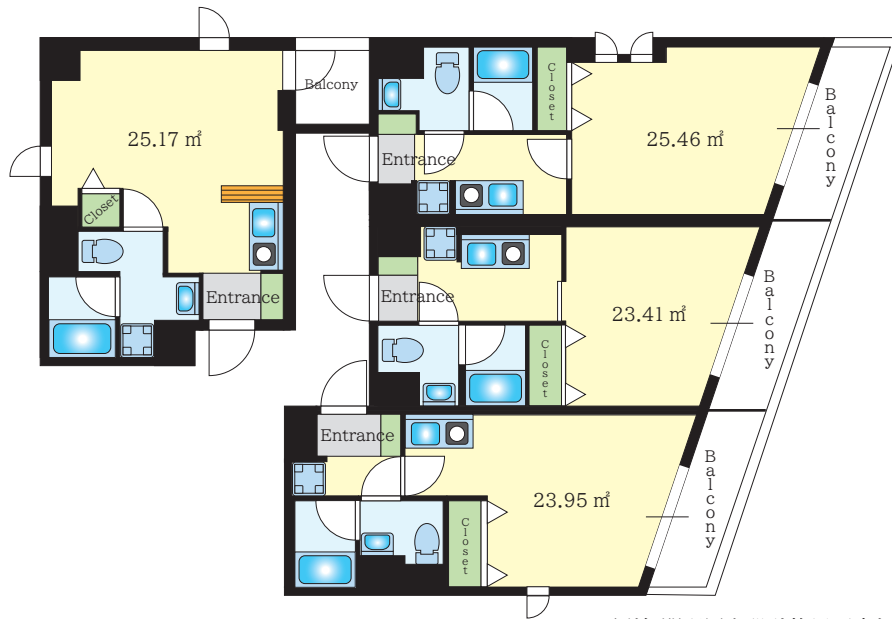

Long Stay [6 個月以上]

房 租	68,500 ~ 73,000 日圓 / 月
火災保險	500 日圓 / 月
網 路	各房間附有免費獨立 WiFi
水 費	房租含水費
電 費	需另外繳付 (於便利商店繳費)
瓦 斯 費	需另外繳付 (於便利商店繳費)
禮 金	1 個月房租 [簽約時繳付一次]
清潔費用	25,000 日圓 [簽約時繳付一次]
房間設備 Standard	空調・電燈照明・冰箱・洗衣機・雙口IH電磁爐 鞋櫃・桌子・椅子・床・窗簾 (不可挑色)
Option	PLAN-A(TV・TV櫃) 房租: +2,000日圓 PLAN-B(微波爐・電子鍋) 房租: +1,000日圓 PLAN-C(TV・TV櫃・微波爐・電子鍋) 房租: +3,000日圓

Short Stay [3 個月 ~ 5 個月]

◆ 不 設 短 期 租 約 方 案 ◆

- 共用設備: 大門自動鎖・電梯・監控攝影機・宅配BOX
- 建築結構: 鋼筋混凝土構造 8 層高 ■ 面積: 23.41 m² ~ 26.33 m²
- 腳踏車停放處: 有 [登錄費用 1,000 日圓 (簽約時一次繳付) / 免費停放] ※停車位置數量有限
- 備註: 不可 2 人入住

※房型每間配置與設計格局不盡相同, 申請前請務必先參考樓層平面圖

房間設備 Standard							
電燈照明	冰 箱	洗衣機	雙口IH電磁爐	桌 子	椅 子	床	窗 簾
Option							
PLAN-A TV · TV櫃		PLAN-B 微波爐 · 電子鍋		PLAN-C TV · TV櫃 · 微波爐 · 電子鍋			

上記照片是僅供參考、根據各個房間 顏色及樣式會有所不同