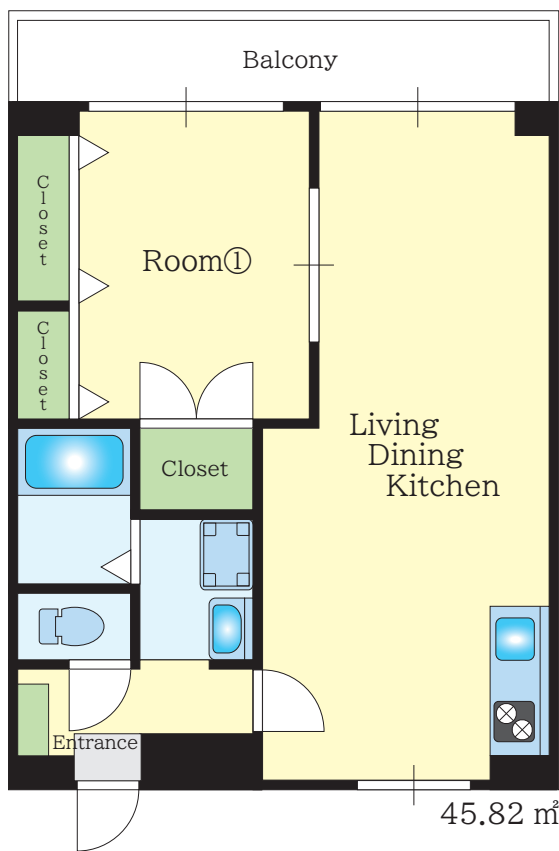

※房型每間配置與設計格局不盡相同，申請前請務必先參考樓層平面圖

房間設備 Standard							Option
電燈照明	冰 箱	洗衣機	雙口瓦斯爐	桌子 × 2	椅子 × 2	床架 × 2	微波爐 · 電子鍋

上記照片是僅供參考、根據各個房間 顏色及樣式會有所不同