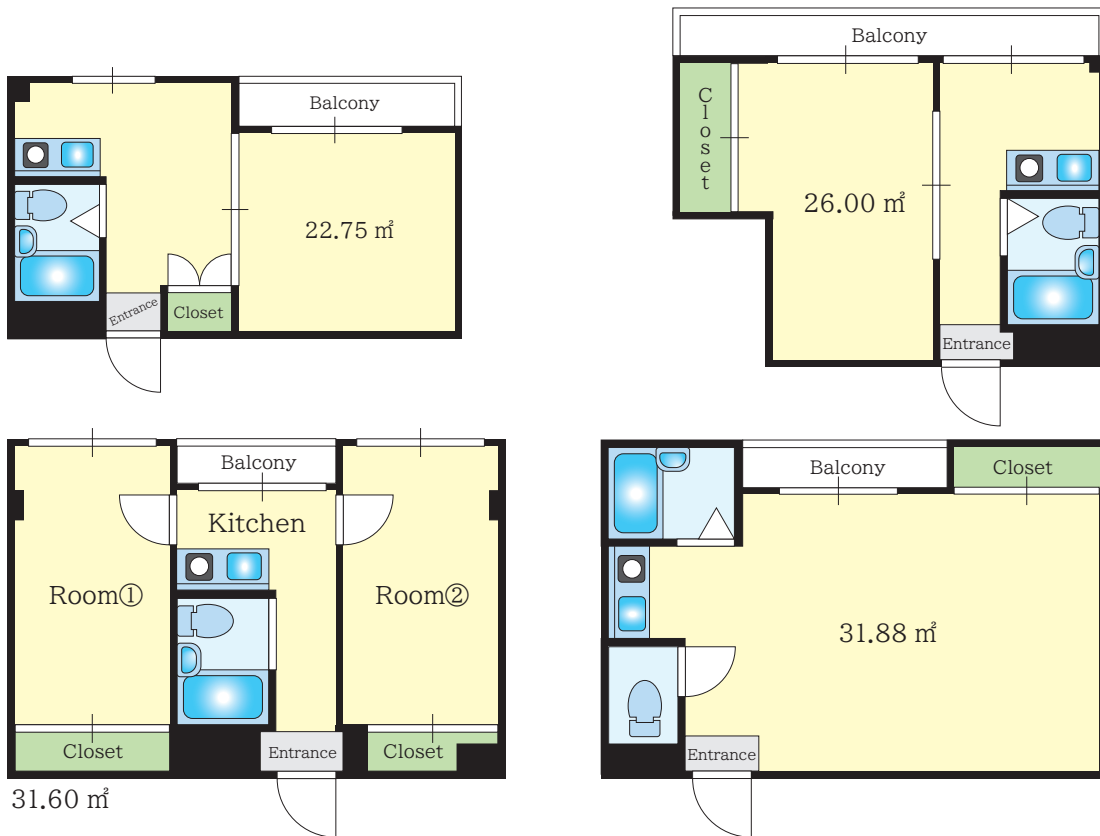

☎ 652-0803 神戸市兵庫区大開通 10-2-15
 10-2-15 Daikaidori Hyogo-ku,
 Kobe-shi, Hyogo-ken 652-0803
 Japan

- ★ 神戸高速鉄道『大開』站 徒歩5分
- ★ JR 神戸線『兵庫』站 徒歩7分
- ★ 神戸市営地下鉄 西神・山手線『上沢』站 徒歩8分

Long Stay [6 個月以上]	
房 租	54,000 ~ 61,000 日圓 / 月
火災保險	500 日圓 / 月
網 路	各房間附有免費獨立 WiFi
水 費	房租含水費
電 費	需另外繳付 (於便利商店繳費)
瓦 斯 費	需另外繳付 (於便利商店繳費)
禮 金	30,000 日圓 [簽約時繳付一次]
清潔費用	25,000 日圓 [簽約時繳付一次]
房間設備 Standard	空調・電燈照明・冰箱・洗衣機・IH 電磁爐 桌子 × 2・椅子 × 2・床架 × 2
Option	上述設備+微波爐・電子鍋 (禮金+10,000 日圓)

Short Stay [3 個月 ~ 5 個月]
◆ 不 設 短 期 租 約 方 案 ◆

- 共用設備：電梯・監控攝影機
- 建築結構：鋼骨構造 8 層高 ■ 面積：22.75 m² ~ 31.88 m²
- 腳踏車停放處：有 [登錄費用 1,000 日圓 (簽約時一次繳付) / 免費停放] ※停車位置數量有限
- 備註：簽約者 2 名的其中 1 名退居時，另 1 名也必須退居

※房型每間配置與設計格局不盡相同，申請前請務必先參考樓層平面圖

房間設備 Standard							Option
電燈照明	冰 箱	洗衣機	IH電磁爐	桌子 × 2	椅子 × 2	床架 × 2	微波爐 · 電子鍋

上記照片是僅供參考、根據各個房間 顏色及樣式會有所不同